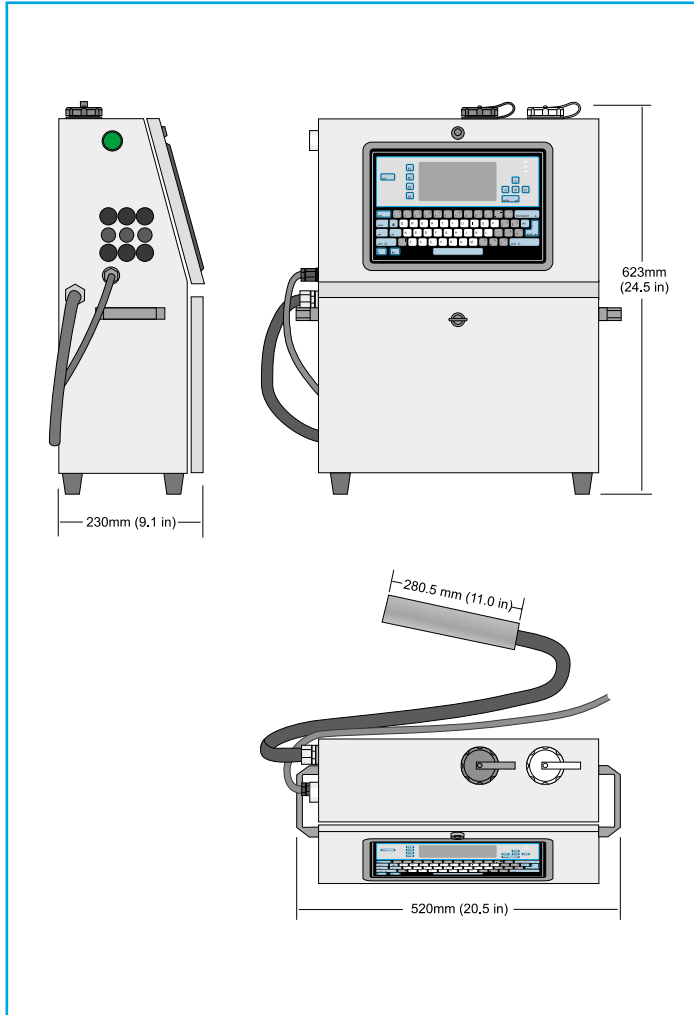

Construimos Confianza...

En Impresión Ink Jet de Carácter Pequeño

La Videojet 43s es una impresora industrial de Ink Jet para usuarios que buscan una codificadora asequible que requiera una mínima atención por parte del personal de mantenimiento. El armario de acero inoxidable, el cabezal con auto limpieza y el sencillo interfaz de usuario le permiten concentrarse en sus productos – seguro de que su Videojet 43s le está proporcionando alta calidad de impresión.

- Armario de acero inoxidable IP53
- Auto limpieza del cabezal en el arranque y el apagado
- Bomba de aire interna que elimina la necesidad de aire en planta
- Interfaz de usuario fácil de usar que permite una sencilla creación y edición de mensajes
- Imprime hasta 3 líneas de texto, códigos de barras y logotipos a velocidades de hasta 4 m/seg

Part No. SL000379
43s-0203-Dist
Impreso en España

Dimensiones

Especificaciones

Características Standard

- Auto limpieza del cabezal durante el arranque y el apagado.
- Armario de acero inoxidable 304, IP 53
- Tres líneas de código
- Creación y edición de mensajes WYSIWYG (lo que ve es lo que obtiene)
- Indicador mantenimiento
- Pantalla y edición con lenguaje local
- Teclado QWERTY
- Códigos de barras disponibles (UPC A, Código 128, Código 39, EAN 128, EAN 8 y 13, 2 de 5 Intercalado)
- Creación de gráficos y logotipos
- Sistema de protección a través de clave
- Fecha actual y de caducidad y de codificación de turnos
- Serializador
- Capacidad de impresión en continuo
- Caracteres multinacionales
- Distancia óptima de impresión de 9 mm (0.36 pulgadas)
- Cable de cabezal de 3 m
- Capacidad de almacenamiento de 25 mensajes

Características de Impresión

- Hasta 1600 caracteres por segundo/línea
- Altura de impresión de 0.08 a 0.4 pulgadas (de 2 a 10 mm)
- Fuentes de 5x5, 5x7, 6x9, 11x16 y 17x24

Requisitos Eléctricos

- 110/230 VAC, 50/60 Hz
- 200 VA