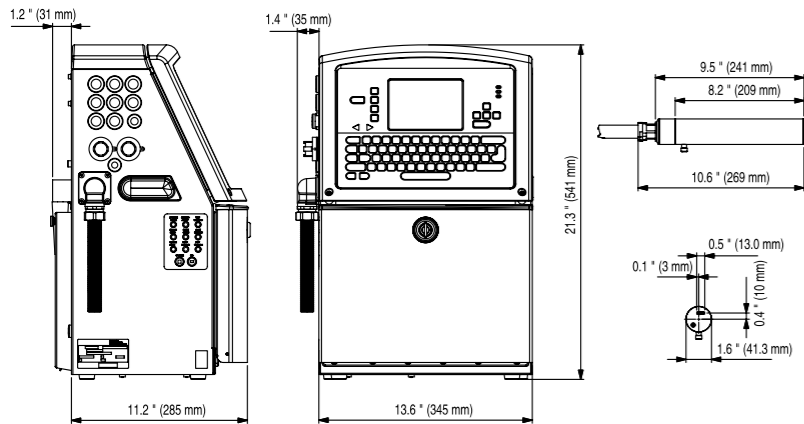

机器尺寸

高 21.3" (541 mm)
长 13.6" (345 mm)
宽 11.2" (285 mm)

防护等级

IP55

喷头

加热喷头
直径：1.63" (41.3 mm)
长度：9.47" (240.5 mm)

喉管

高柔韧性
长度：9.84" (3m), 可选装19.69" (6m)
直径：0.91" (23 mm)
弯曲半径：3.00" (76.2 mm)